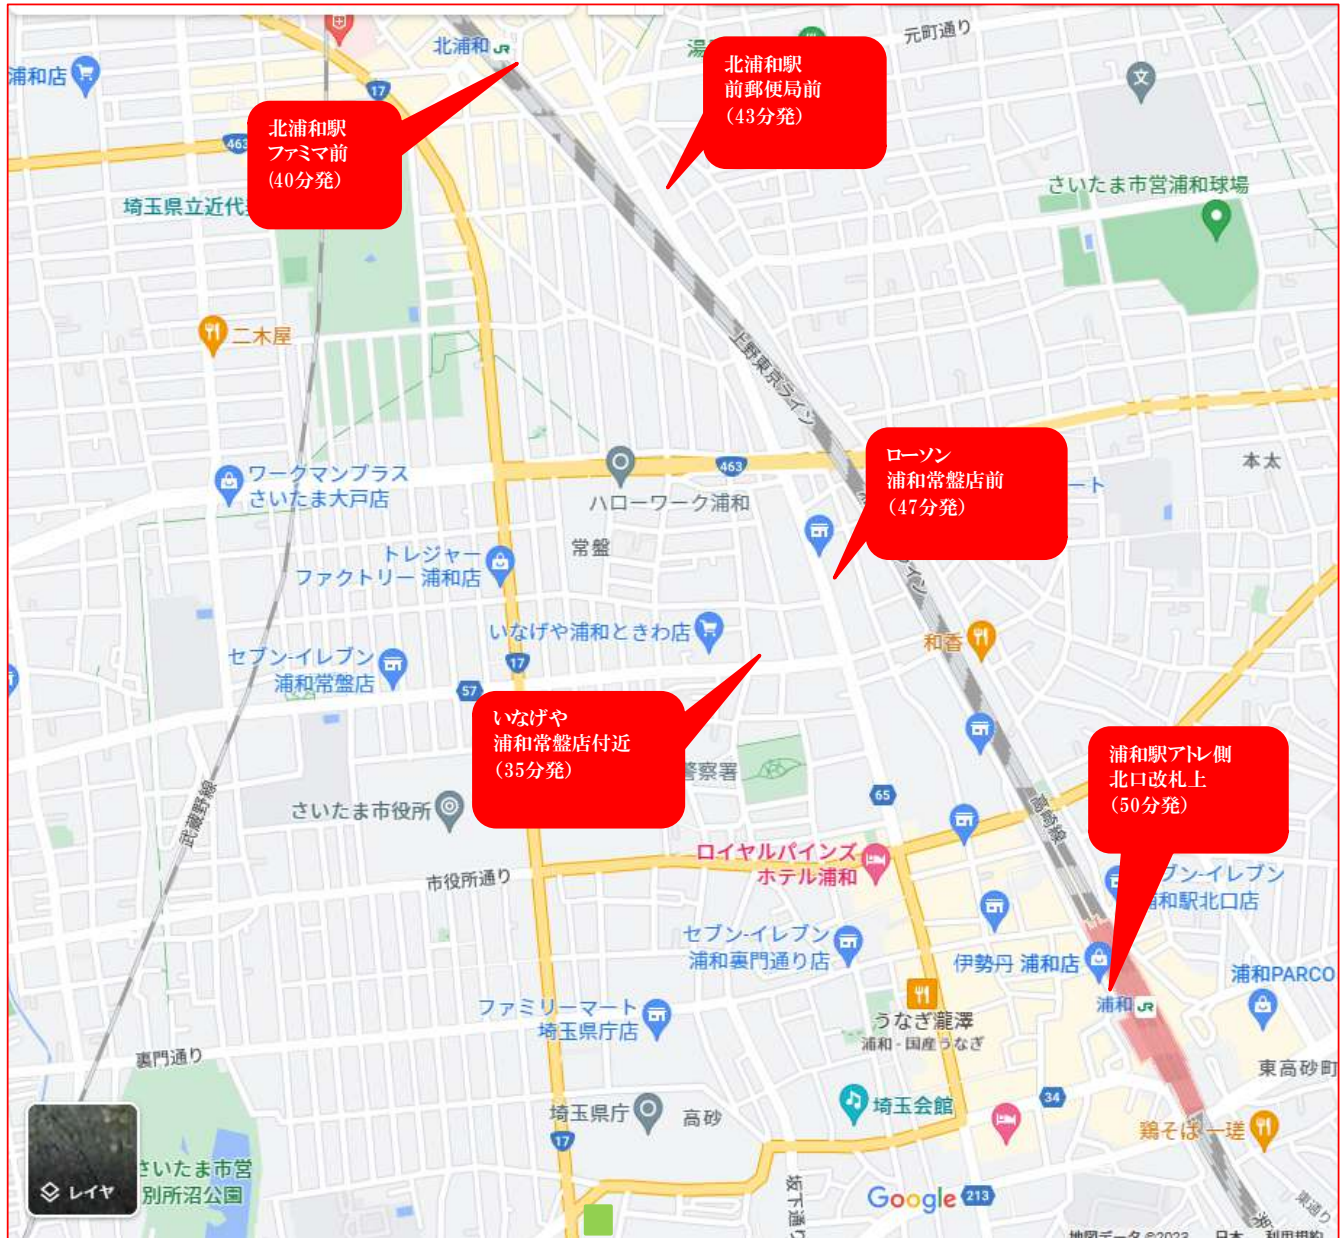

北浦和・浦和コース

いなげや付近

北浦和駅ファミマ前

北浦和駅前郵便局

ローソン浦和常盤店

浦和駅アトレ側北口改札上